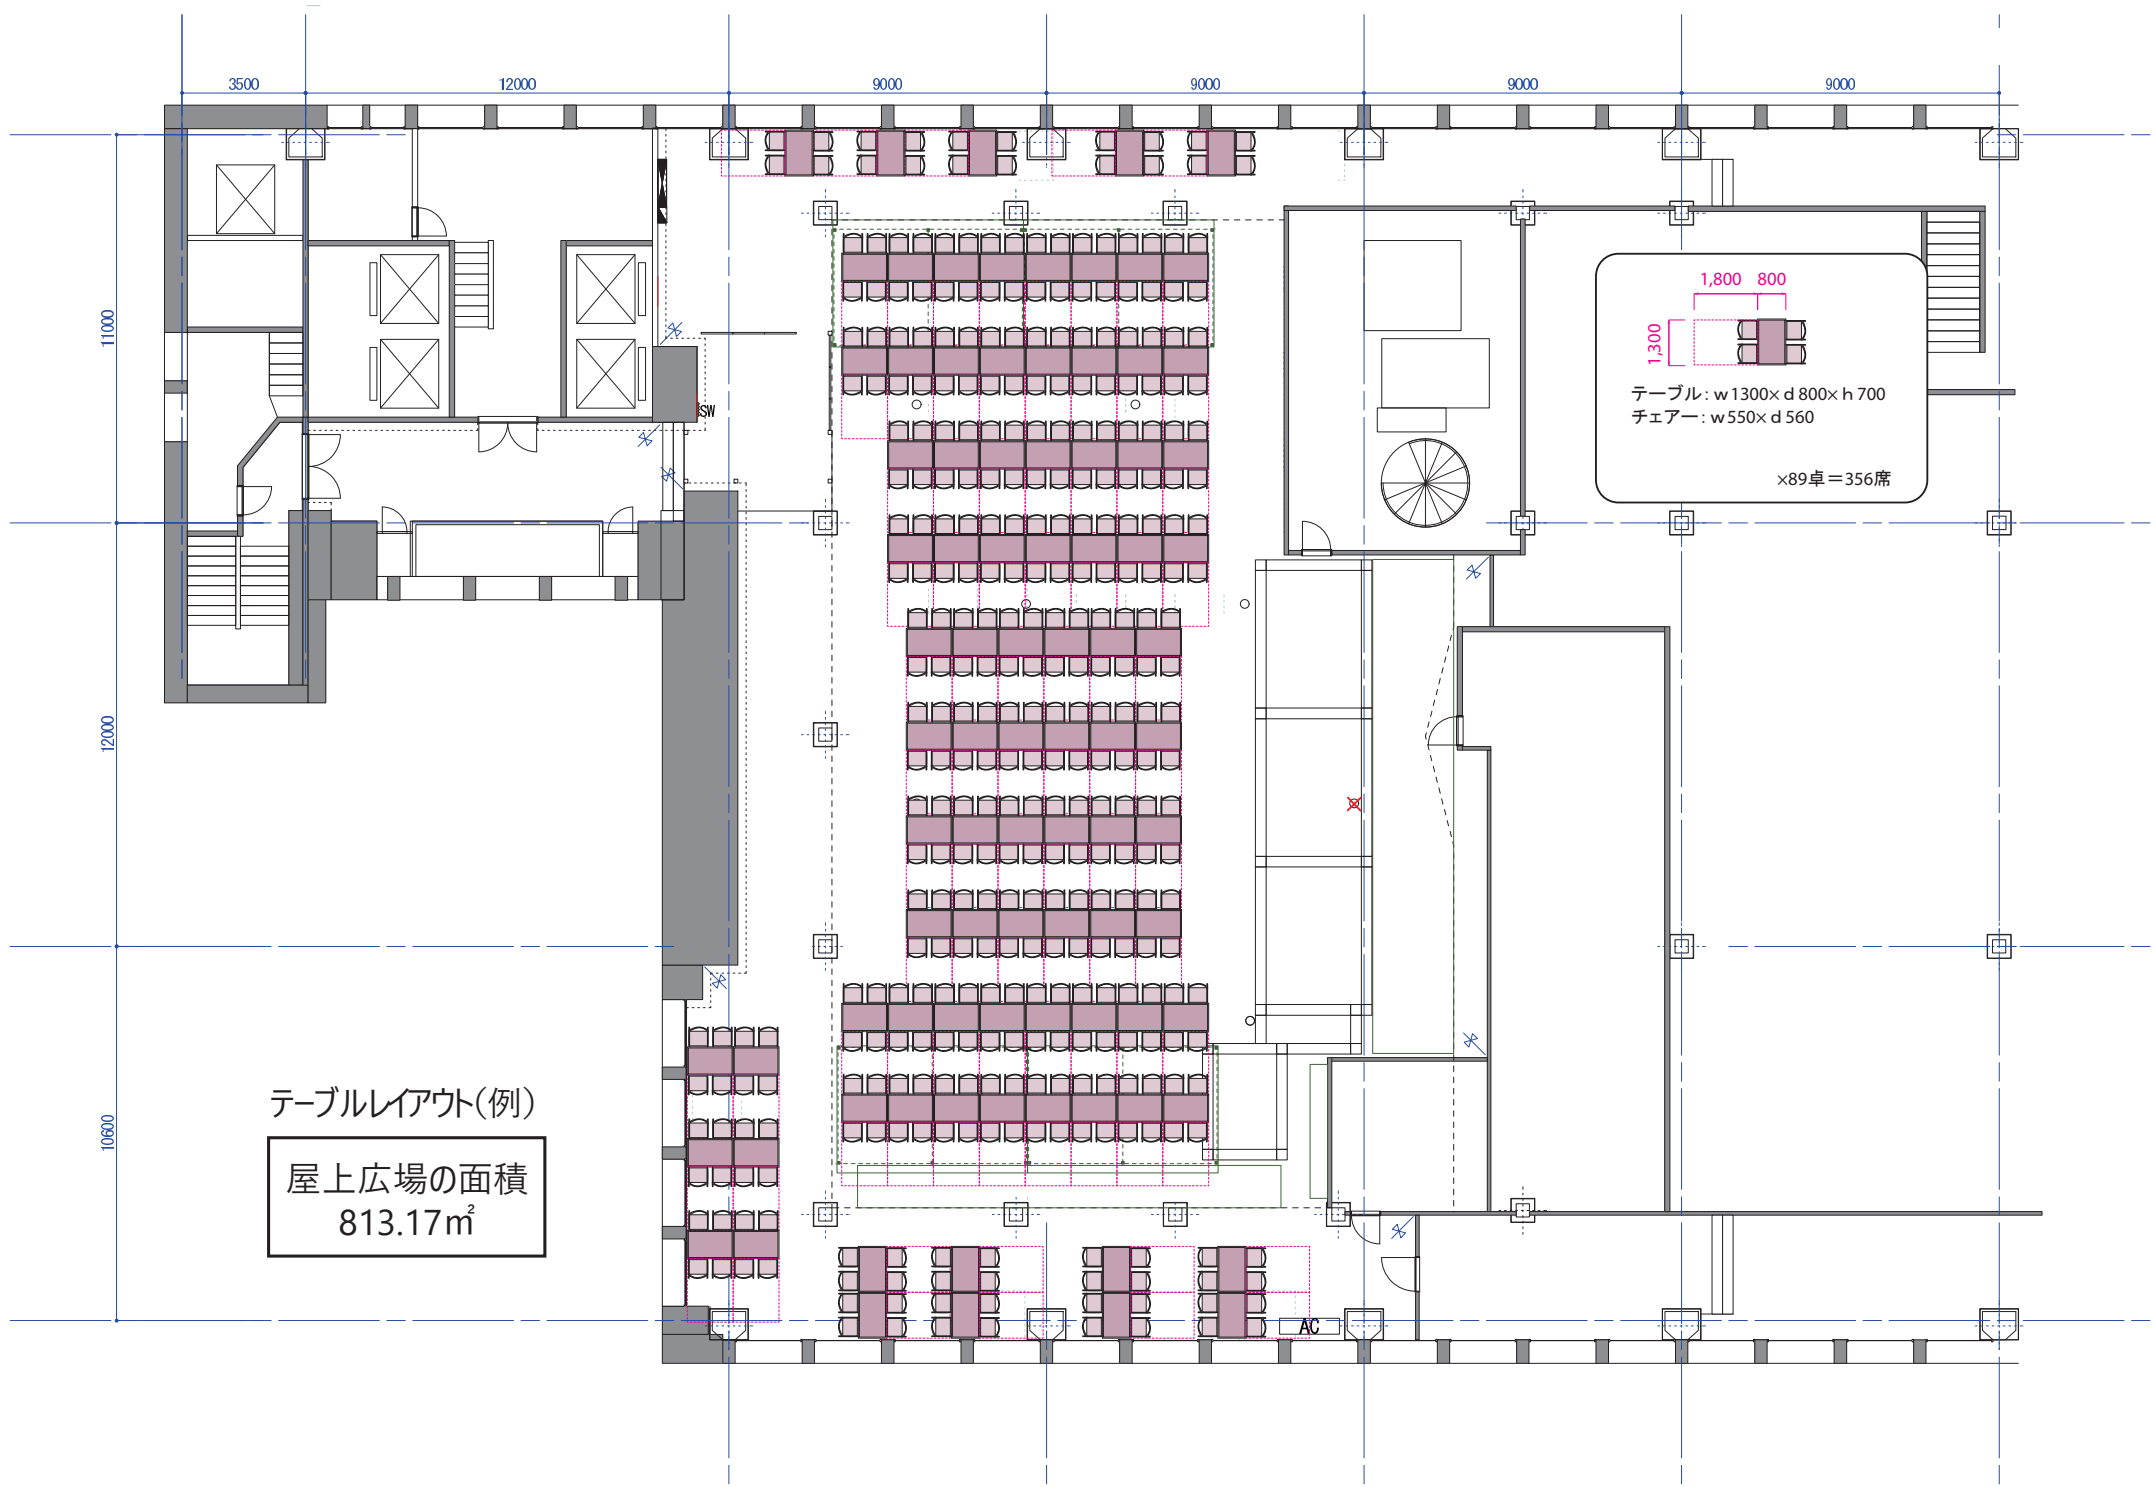

屋上広場の面積
813.17m²

スカイテラス

キッチン

スカイルーム

AC

テーブルレイアウト(例)

屋上広場の面積
813.17㎡

1,800 800
1,300
テーブル: w1300 x d800 x h700
チェア: w550 x d560
×89卓 = 356席

11000

12000

10600

3500

12000

9000

9000

9000

9000

AC